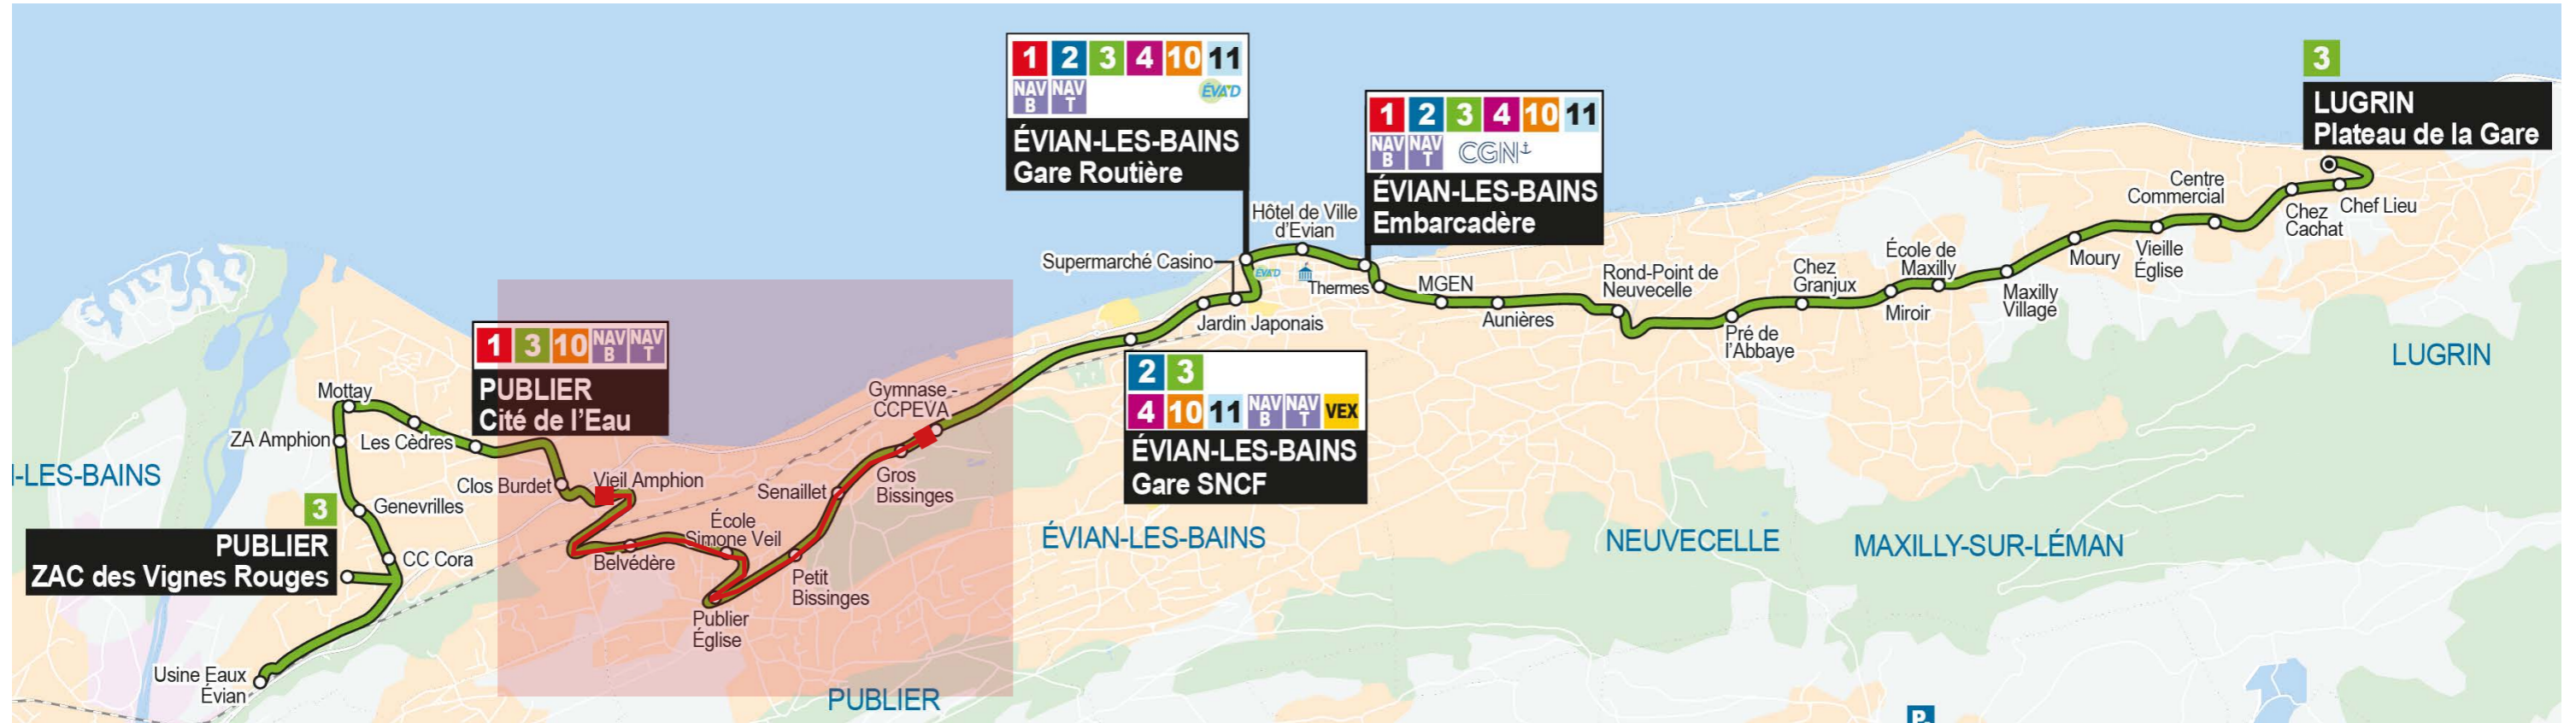

**La ligne 3 est INTERROMPUE du 13 mai au 7 juin entre les arrêts  
Vieil Amphion et Gymnase CCPEVA**

Arrêt Vieil Amphion déplacé au Clos Burdet, arrêts supprimés : Belvédère, école Simone Veil, Publier église, Petit Bissinges Senaillet et Gros Bissinges

**Trajet modifié** via la RD 1005 entre Evian et Publier à partir de l'arrêt **Gymnase CCPEVA**

Toutes les informations sur le réseau de transports urbain ÉVA'D sur [www.evad.fr](http://www.evad.fr) ou sur l'application mobile ÉVA'D