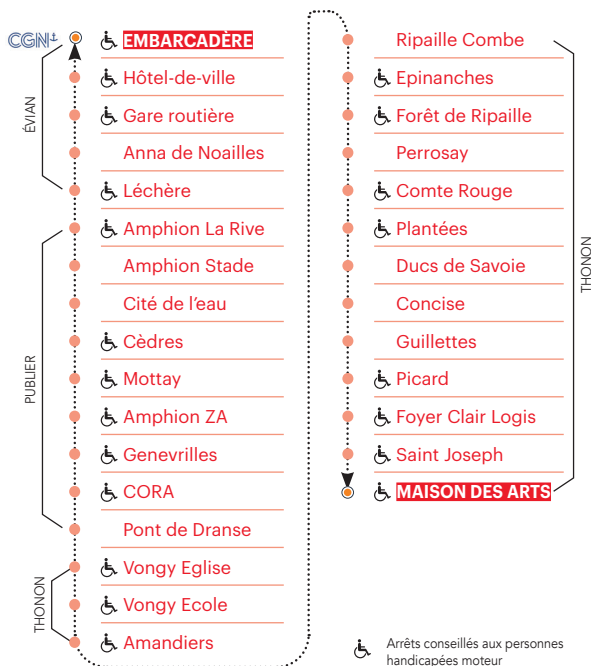

LIGNE 1

ÉVIAN-LES-BAINS **EMBARCADÈRE**
 THONON-LES-BAINS **MAISON DES ARTS**

LIGNE

1

FICHE HORAIRES

Valable du 08/07/2024 au 01/09/2024

ÉVIAN-LES-BAINS
Embarcadère

THONON-LES-BAINS
Maison des Arts

Agir pour la **mobilité**
cc-peua.fr

LIGNE 1 - NE FONCTIONNE PAS LES JOURS FÉRIÉS FRANÇAIS

ÉVIAN-LES-BAINS **EMBARCADÈRE**
 THONON-LES-BAINS **MAISON DES ARTS**

Direction	7:05	8:35	9:20	10:05	10:50	11:35	12:20	13:05	13:50	14:35	15:20	16:05	16:50	17:35	18:20	19:05	
ÉVIAN	Embarcadère Côte Lac	7:07	8:37	9:22	10:07	10:52	11:37	12:22	13:07	13:52	14:37	15:22	16:07	16:52	17:37	18:22	19:07
	Gare Routière Côte Lac		8:39	9:24	10:09	10:54	11:39	12:24	13:09	13:54	14:39	15:24	16:09	16:54	17:39	18:24	19:09
	Anna de Noailles		8:45	9:30	10:15	11:00	11:45	12:30	13:15	14:00	14:45	15:30	16:15	17:00	17:45	18:30	19:15
	Amphion La Rive		8:47	9:32	10:17	11:02	11:47	12:32	13:17	14:02	14:47	15:32	16:17	17:02	17:47	18:32	19:17
	Amphion Stade		8:49	9:34	10:19	11:04	11:49	12:34	13:19	14:04	14:49	15:34	16:19	17:04	17:49	18:34	19:19
	Cité de l'Eau		8:51	9:36	10:21	11:06	11:51	12:36	13:21	14:06	14:51	15:36	16:21	17:06	17:51	18:36	19:21
	Mottay		8:52	9:37	10:22	11:07	11:52	12:37	13:22	14:07	14:52	15:37	16:22	17:07	17:52	18:37	19:22
	ZA Amphion		8:54	9:39	10:24	11:09	11:54	12:39	13:24	14:09	14:54	15:39	16:24	17:09	17:54	18:39	19:24
	CORA		9:01	9:46	10:31	11:16	12:01	12:46	13:31	14:16	15:01	15:46	16:31	17:16	18:01	18:46	19:31
	Vongy Eglise		9:06	9:51	10:36	11:21	12:06	12:51	13:36	14:21	15:06	15:51	16:36	17:21	18:06	18:51	19:36
	Forêt de Ripaille		9:07	9:52	10:37	11:22	12:07	12:52	13:37	14:22	15:07	15:52	16:37	17:22	18:07	18:52	19:37
	Plantées		9:09	9:54	10:39	11:24	12:09	12:54	13:39	14:24	15:09	15:54	16:39	17:24	18:09	18:54	19:39
	Concise		9:12	9:57	10:42	11:27	12:12	12:57	13:42	14:27	15:12	15:57	16:42	17:27	18:12	18:57	19:42
	Saint Joseph		9:13	9:58	10:43	11:28	12:13	12:58	13:43	14:28	15:13	15:58	16:43	17:28	18:13	18:58	19:43
	Maison des Arts																
THONON																	