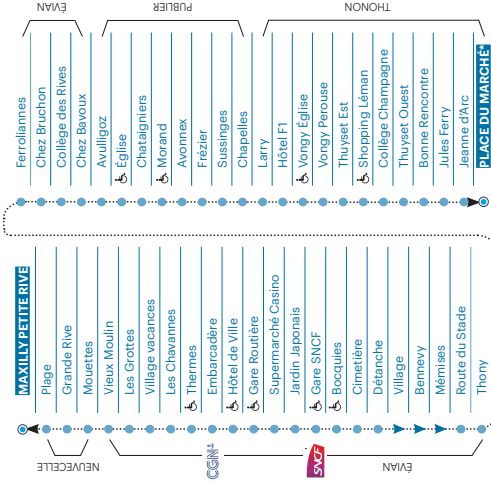

HORAIRES D'OUVERTURE

- Agence :
Lundi, mardi, mercredi et vendredi :
9h - 12h / 14h - 17h30
- Standard téléphonique :
Lundi à vendredi :
9h30 - 12h30 / 14h - 17h30

LIGNE 2

MAXILLY-SUR-LÉMAN PETITE RIVE THONON-LES-BAINS PLACE DU MARCHÉ*