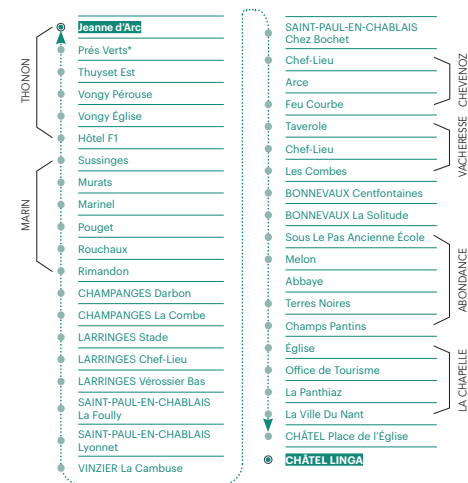

↑ CHÂTEL LINGA
↓ THONON-LES-BAINS JEANNE D'ARC

	L M Me J V ❷	L M Me J V ❸	S D F	L M Me J V	L M Me J V S	L M Me J V S D F	L M Me J V
CHÂTEL LINGA	06:10	06:10	09:25	10:05	13:50	16:45	18:55
CHÂTEL Place de l'Église	06:15	06:15	-	-	-	-	19:00
LA CHAPELLE D'ABONDANCE Office de Tourisme	06:24	06:22	09:37	10:17	14:02	16:58	19:10
ABONDANCE Terres Noires	06:30	06:28	09:43	10:23	14:08	17:05	19:16
ABONDANCE Abbaye	06:32	06:30	09:44	10:24	14:09	17:07	19:17
BONNEVAUX La Solitude	06:36	06:36	09:48	10:28	14:13	17:11	19:21
VACHERESSE Chef-Lieu	06:41	06:40	09:52	10:32	14:17	17:16	19:25
CHEVENOZ Chef-Lieu	06:47	06:44	09:58	10:38	14:23	17:22	19:31
SAINT-PAUL-EN-CHABLAIS Chez Bochet	06:51	06:48	10:02	10:41	14:27	17:26	19:35
VINZIER La Cambuse	06:53	06:50	10:04	10:43	14:29	17:28	19:37
SAINT-PAUL-EN-CHABLAIS La Fouilly	06:56	06:53	10:07	10:46	14:32	17:31	19:40
LARRINGES Chef-Lieu	07:01	06:58	10:12	10:51	14:37	17:36	19:45
CHAMPANGES Darbon	07:07	07:03	10:17	10:57	14:43	17:42	19:51
MARIN Marinel	-	07:11	10:25	11:06	14:52	17:52	20:00
THONON Vongy Église	07:19	07:18	10:32	11:15	15:01	18:00	20:09
THONON Jeanne d'Arc	07:30 ❹	07:28	10:42	11:26	15:12	18:10	20:20

- ❷ Circule uniquement en période scolaire
- ❸ Circule uniquement en période de vacances scolaires
- ❹ L'arrêt Jeanne d'Arc n'est pas desservi à cet horaire. Il est remplacé par l'arrêt Saint-Joseph.

SDF : samedi, dimanche et jours fériés

LIGNE 12

↑ THONON-LES-BAINS JEANNE D'ARC
↓ CHÂTEL LINGA

*L'arrêt Thuyset Ouest est remplacé par Près Verts jusqu'au 31/03/2025