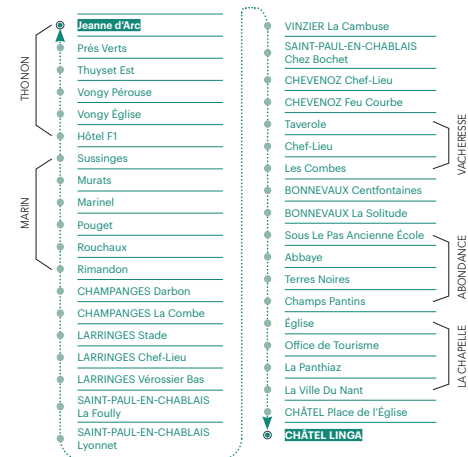

LIGNE 12

THONON-LES-BAINS JEANNE D'ARC
CHÂTEL LINGA

LIGNE 12

↑ THONON-LES-BAINS JEANNE D'ARC
↓ CHÂTEL LINGA

	L M Me J V ❶	S D F	L M Me J V	L M Me J V S	L M Me J V	L M Me J V	L M Me J V S D F
THONON Jeanne d'Arc	06:50	08:20	08:45	12:45	15:45	17:45	18:45
THONON Vongy Église	06:58	08:27	08:52	12:52	15:52	17:52	18:52
MARIN Marinel	07:04	08:32	08:57	12:57	15:57	17:58	18:58
CHAMPANGES Darbon	07:09	08:37	09:02	13:02	16:02	18:03	19:03
LARRINGES Chef-Lieu	07:13	08:40	09:05	13:05	16:05	18:07	19:07
SAINT-PAUL-EN-CHABLAIS La Fouilly	07:19	08:44	09:09	13:09	16:09	18:12	19:12
VINZIER La Cambuse	07:24	08:49	09:14	13:14	16:14	18:17	19:17
SAINT-PAUL-EN-CHABLAIS Chet Bochet	07:26	08:51	09:16	13:16	16:16	18:19	19:19
CHEVENOZ Chef-Lieu	07:30	08:55	09:20	13:20	16:20	18:23	19:23
VACHERESSE Chef-Lieu	07:36	09:01	09:26	13:26	16:26	18:29	19:29
BONNEVAUX La Solitude	07:42	09:07	09:32	13:32	16:32	18:35	19:35
ABONDANCE Abbaye	07:52	09:17	09:42	13:42	16:42	18:45	19:45
ABONDANCE Terres Noires	07:54	09:19	09:44	13:44	16:44	18:48	19:48
LA CHAPELLE D'ABONDANCE Office de Tourisme	07:58	09:24	09:49	13:49	16:49	18:52	19:52
CHÂTEL Place de l'Église	08:06	-	-	-	-	18:56	19:56
CHÂTEL LINGA	08:10	09:32	09:59	13:59	16:59	19:04	20:02